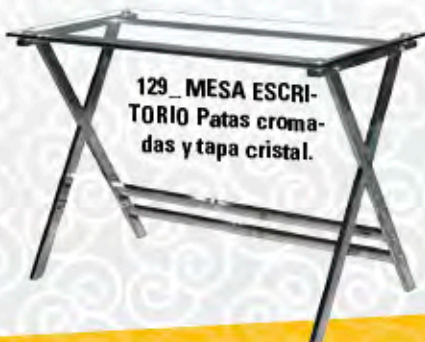

129_ MESA ESCRITORIO Patas cromadas y tapa cristal.

Por Sólo!!!

209€

Cabeceros

Por Sólo!!!

99€

122_ CABECERO CAPITONÉ SUELO. Tapizado en polipiel blanco, plata o negro. 110x110x8 cm.

Por Sólo!!!

99€

124_ CABECERO CAPITONÉ COLGAR. Tapizado en polipiel blanco, plata o negro. 160x60x8 cm.