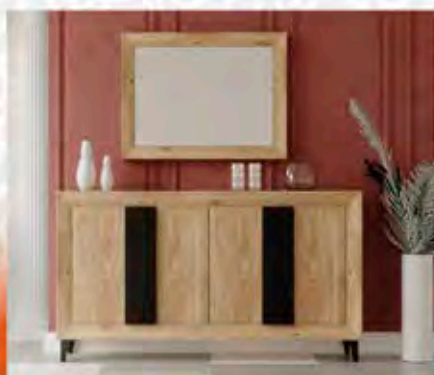

22.- APARADOR MOD. VIENA TIRADOR MOLDURA. Medida 160 cm. Patas no incluidas en el precio.

Por Sólo!!!
325€