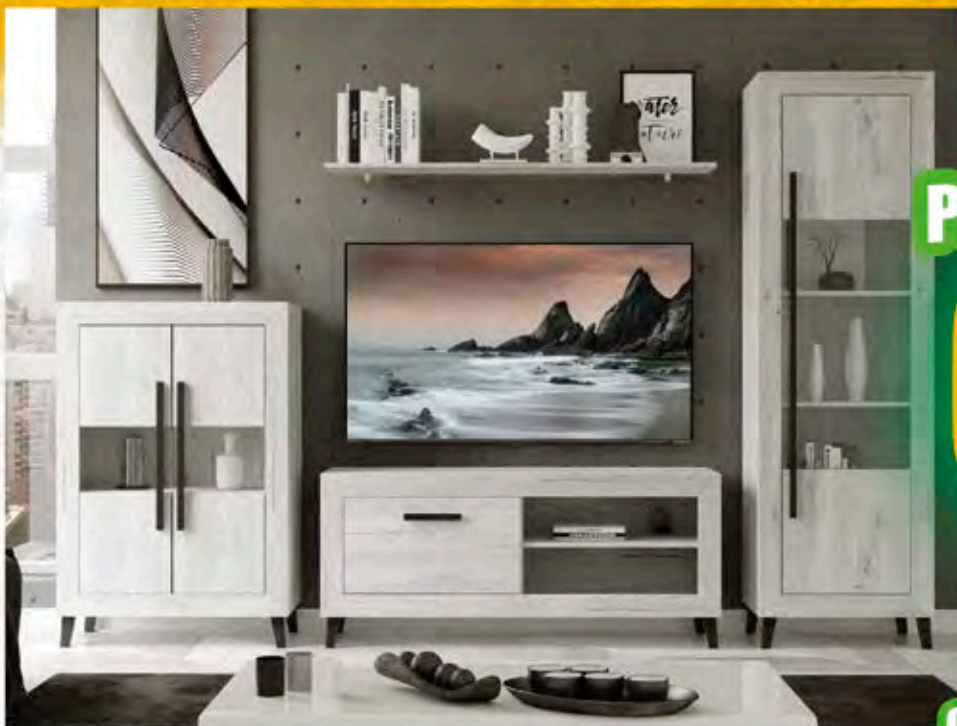

02.- COMPOSICIÓN SALÓN MOD. NIZA 7.
Medida 280 cm. Patas y estante no incluidos en el precio.

Por Sólo!!!

699€

GRAN VARIEDAD en medidas,
formas y colores **CONSÚLTANOS!**

03.- COMPOSICIÓN SALÓN MOD. NIZA 1.
Medida 300 cm. Patas no incluidas en el precio.

Por Sólo!!!

775€

Que no se te escapen!!!...

04.- ENTRADITA MOD. PUZZLE 10
Medida 110 cm. (módulo de 55 cm).

Por Sólo!!!

325€