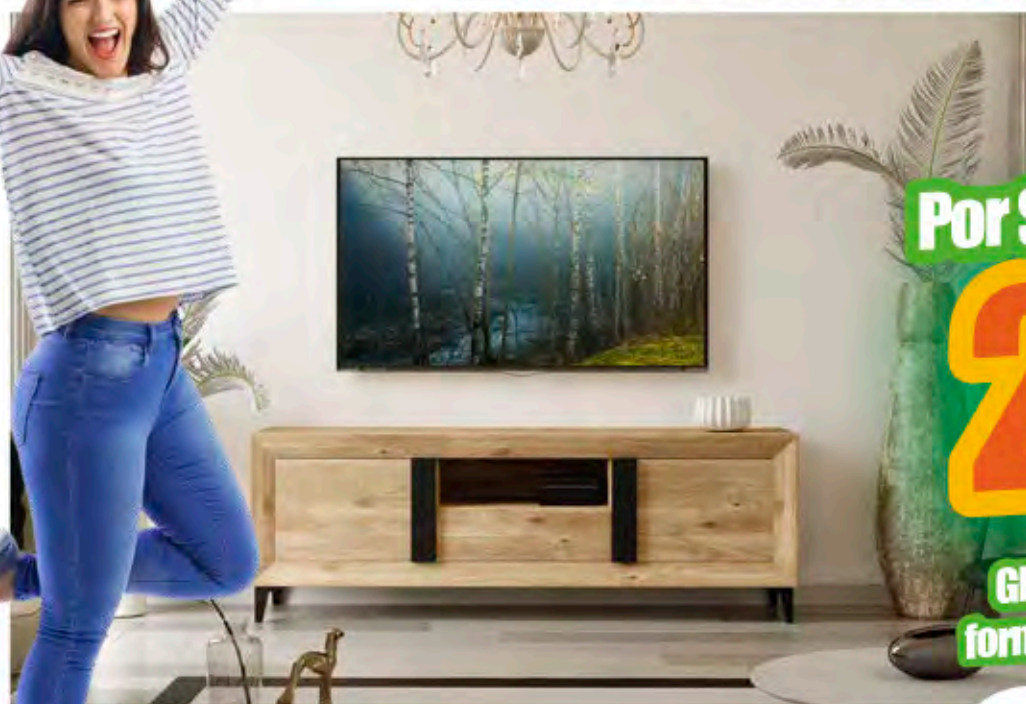

10.- COMPOSICIÓN SALÓN MOD.
VIENA 8 Medida 180 cm. Patas no
incluidas en el precio.

Por Sólo!!!

259€

GRAN VARIEDAD en medidas,
formas y colores CONSÚLTANOS!